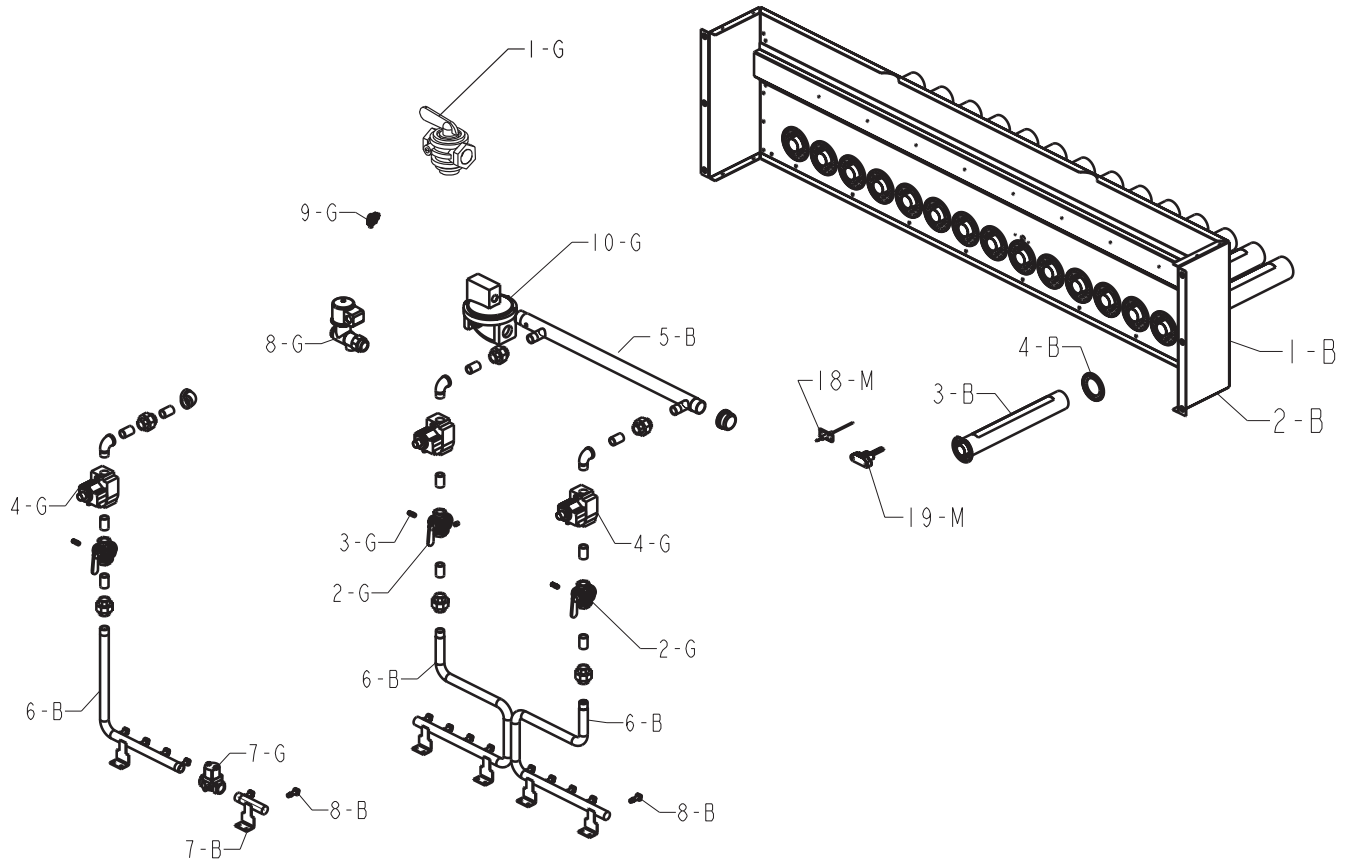

MODELS 302B AND 402B ONLY

HEAT EXCHANGER DETAIL

BURNER ASSEMBLY DETAIL

CONTROL BOX DETAIL

FRONT SWITCH DETAIL

CALL OUT	DESCRIPTION	302B	402B	502B	652B	752B	902B
B BURNER ASSEMBLY							
1-B	Burner Assy w/Burners	009717F	009718F	009719F	009720F	009721F	009722F
2-B	Burner Mounting Assy	009723F	009724F	009725F	009726F	009727F	009728F
3-B	Burner	007442F	007442F	007442F	007442F	007442F	007442F
4-B	Seal Gasket	007443F	007443F	007443F	007443F	007443F	007443F
5-B	Manifold Upper	N/A	N/A	007444F	007444F	007444F	007445F
6-B	Manifold Lower	007446F	007447F	007448F	007449F	007450F	007451F
7-B	Manifold Lower Split	008920F	008917F	N/A	N/A	N/A	N/A
8-B	Burner Orifice Natural 1.9 mm	351414 / 6	351414 / 8	351414 / 10	351414 / 13	351414 / 15	351414 / 18
	Burner Orifice Natural #44 (Low Gas Press.)	351640 / 6	351640 / 8	351640 / 10	351640 / 13	351640 / 15	351640 / 18
	Burner Orifice Propane # 57	351442 / 6	351442 / 8	351442 / 10	351442 / 13	351442 / 15	351442 / 18
C CONTROLS							
1-C	Manual Reset Adjustable High Limit 240°F Max	007144F	007144F	007144F	007144F	007144F	007144F
	Manual Reset Adjustable High Limit 200°F Max	008081F	008081F	008081F	008081F	008081F	008081F
	Manual Reset Adjustable High Limit 180°F Max	009554F	009554F	009554F	009554F	009554F	009554F
2-C	Auto Reset Adjustable High Limit 240°F Max	007141F	007141F	007141F	007141F	007141F	007141F
	Auto Reset Adjustable High Limit 180°F Max	006445F	006445F	006445F	006445F	006445F	006445F
	Auto Reset Adjustable High Limit 200°F Max	012546F	012546F	012546F	012546F	012546F	012546F
5-C	Remote Aquastat (Tankstat) (B-2)	007148F	007148F	007148F	007148F	007148F	007148F
	Remote Aquastat (Tankstat) 2-Stage (B-3)	007392F	007392F	007392F	007392F	007392F	007392F
	Remote Aquastat (Tankstat) 2-Stage (B-9)	007392F	007392F	007392F	007392F	007392F	007392F
6-C	Controller 2-Stage (B-4) Outdoor Reset	007393F	007393F	007393F	007393F	007393F	007393F
	Controller 2-Stage (B-6)	007392F	007392F	007392F	007392F	007392F	007392F
	Controller On/Off (B-20)	006445F	006445F	006445F	006445F	006445F	006445F
7-C	Controller On/Off (B-28) Digital Tekmar	009729F	009729F	009729F	009729F	009729F	009729F
	Controller 2-Stage (B-26 / 27) Digital Raypak	009861F	009861F	009861F	009861F	009861F	009861F
	Controller 4-Stage (B-21 / 23) Digital Raypak	009862F	009862F	009862F	009862F	009862F	009862F
15-C	Sensor Outdoor Air	010786F	010786F	010786F	010786F	010786F	010786F
16-C	Sensor Water	010787F	010787F	010787F	010787F	010787F	010787F
8-C	Controller RayTemp/4-Stage (B-25)	010252F	010252F	010252F	010252F	010252F	010252F
	Controller RayTemp/2-Stage (B-24)	012368F	012368F	012368F	012368F	012368F	012368F
9-C	Sensor Recovery RayTemp	009506F	009506F	009506F	009506F	009506F	009506F
17-C	Sensor Tank RayTemp	010788F	010788F	010788F	010788F	010788F	010788F
10-C	Temp Controller Pool (not shown)	003346F	003346F	003346F	003346F	003346F	003346F
11-C	Flow Switch	007142F	007142F	007142F	007142F	007142F	007142F
12-C	Economaster P. C. Board ADJ 3 to 10 MIN	004675F	004675F	004675F	004675F	004675F	004675F
18-C	Pump Delay 5 or 10 MIN	012551F	012551F	012551F	012551F	012551F	012551F
13-C	Switch Air Pressure (Vent)	007158F	007158F	007158F	007158F	007158F	007158F
14-C	Switch Air Pressure Differential (Blower)	008171F	008171F	008171F	008171F	008171F	008171F
16-C	Relay 24 VAC (Auto Reset Hi Limit100-240F)	009039F	009039F	009039F	009039F	009039F	009039F
19-C	Diagnostic Display	012662F	012662F	012662F	012662F	012662F	012662F
20-C	Display Cable	011715F	011715F	011715F	011715F	011715F	011715F
21-C	Wire Harness Digital Controller (Old Platform)	013330F	013330F	013330F	013330F	013330F	013330F
F FAN							
1-F	Blower Combustion Air	007413F	007413F	007414F	007414F	007414F	007414F
2-F	Air Shutter	009618F	009618F	009618F	009618F	009618F	009618F
3-F	Intake Flange (TruSeal)	009697F	009697F	011746F	009697F	009697F	009697F
4-F	Hose Duct 4"	N/A	N/A	007417F	N/A	N/A	N/A
	Hose Duct 6"	007420F	007420F	007420F	007420F	007420F	007420F
5-F	Filter Media 8 x 8	009730F	009730F	009730F	009730F	009730F	009730F
G GAS VALVES							
1-G	Main Valve Gas Manual A 1-1/4" (IRI)	N/A	N/A	007190F	007190F	007190F	007190F
2-G	Valve Gas Manual A 3/4"	007421F	007421F	007421F	007421F	007421F	007421F
3-G	Bleedle Valve 1/4"	007422F	007422F	007422F	007422F	007422F	007422F
	Bleedle Valve 1/8"	007423F	007423F	007423F	007423F	007423F	007423F
4-G	Combination Gas Valve On/Off Nat 3/4"	007424F	007424F	007424F	007424F	007424F	007424F
	Combination Gas Valve On/Off Pro 3/4"	007425F	007425F	007425F	007425F	007425F	007425F
	Combination Gas Valve On/Off Nat 3/4" (Low Gas Press.)	N/A	007666F	N/A	007666F	007666F	N/A
5-G	Switch Low Gas Pressure w/o Bracket (optional)	007187F	007187F	007187F	007187F	007187F	007187F
6-G	Switch High Gas Pressure w/o Bracket (optional)	007188F	007188F	007188F	007188F	007188F	007188F
7-G	Solenoid Gas Valve	008407F	008407F	N/A	N/A	N/A	N/A
8-G	Vent Valve (IRI)	N/A	N/A	011913F	011913F	011913F	011913F
9-G	Valve Gas Manual B (IRI)	N/A	N/A	007195F	007195F	007195F	007195F
10-G	Valve On/Off (IRI)	N/A	N/A	004094F	004094F	004094F	004094F