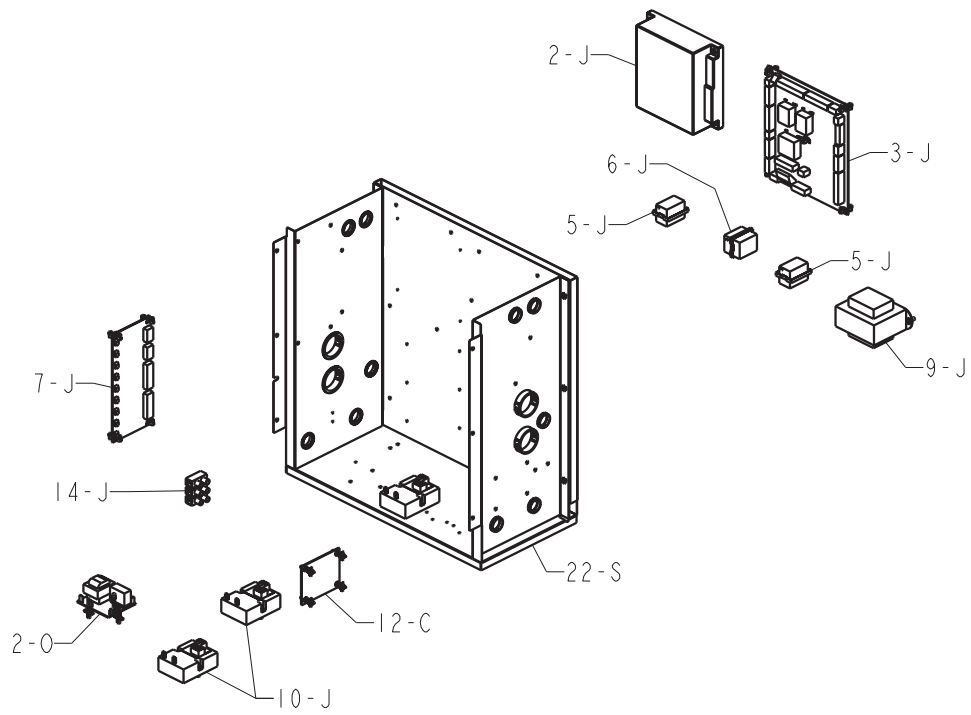

CONTROL BOX DETAIL