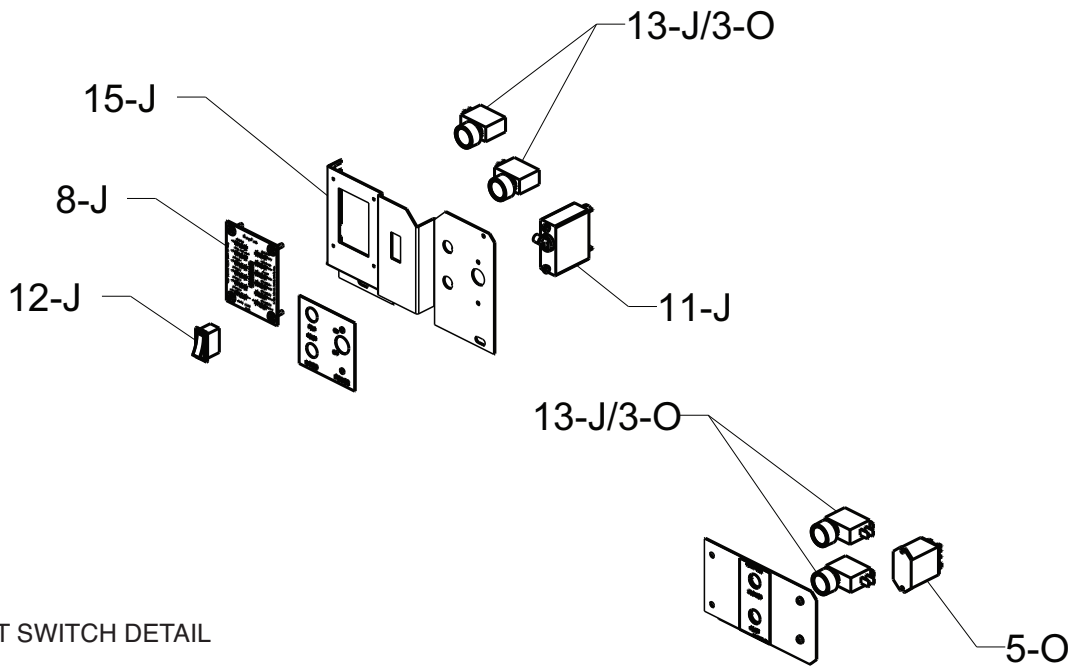

MODELS 302B AND 402B ONLY

HEAT EXCHANGER DETAIL

BURNER ASSEMBLY DETAIL

CONTROL BOX DETAIL

FRONT SWITCH DETAIL

CALL OUT	DESCRIPTION	302B	402B	502B	652B	752B	902B
B BURNER ASSEMBLY							
1-B	Burner Assy w/Burners	009717F	009718F	009719F	009720F	009721F	009722F
2-B	Burner Mounting Assy	009723F	009724F	009725F	009726F	009727F	009728F
3-B	Burner	007442F	007442F	007442F	007442F	007442F	007442F
4-B	Seal Gasket	007443F	007443F	007443F	007443F	007443F	007443F
5-B	Manifold Upper	N/A	N/A	007444F	007444F	007444F	007445F
6-B	Manifold Lower	007446F	007447F	007448F	007449F	007450F	007451F
7-B	Manifold Lower Split	008920F	008917F	N/A	N/A	N/A	N/A
8-B	Burner Orifice Natural 1.9 mm	351414 / 6	351414 / 8	351414 / 10	351414 / 13	351414 / 15	351414 / 18
	Burner Orifice Natural #44 (Low Gas Press.)	351640 / 6	351640 / 8	351640 / 10	351640 / 13	351640 / 15	351640 / 18
	Burner Orifice Propane # 57	351442 / 6	351442 / 8	351442 / 10	351442 / 13	351442 / 15	351442 / 18
C CONTROLS							
1-C	Manual Reset Adjustable High Limit 240°F Max	007144F	007144F	007144F	007144F	007144F	007144F
	Manual Reset Adjustable High Limit 200°F Max	008081F	008081F	008081F	008081F	008081F	008081F
	Manual Reset Adjustable High Limit 180°F Max	009554F	009554F	009554F	009554F	009554F	009554F
2-C	Auto Reset Adjustable High Limit 240°F Max	007141F	007141F	007141F	007141F	007141F	007141F
	Auto Reset Adjustable High Limit 180°F Max	006445F	006445F	006445F	006445F	006445F	006445F
	Auto Reset Adjustable High Limit 200°F Max	012546F	012546F	012546F	012546F	012546F	012546F
5-C	Remote Aquastat (Tankstat) (B-2)	007148F	007148F	007148F	007148F	007148F	007148F
	Remote Aquastat (Tankstat) 2-Stage (B-3)	007392F	007392F	007392F	007392F	007392F	007392F
	Remote Aquastat (Tankstat) 2-Stage (B-9)	007392F	007392F	007392F	007392F	007392F	007392F
6-C	Controller 2-Stage (B-4) Outdoor Reset	007393F	007393F	007393F	007393F	007393F	007393F
	Controller 2-Stage (B-6)	007392F	007392F	007392F	007392F	007392F	007392F
	Controller On/Off (B-20)	006445F	006445F	006445F	006445F	006445F	006445F
7-C	Controller On/Off (B-28) Digital Tekmar	009729F	009729F	009729F	009729F	009729F	009729F
	Controller 2-Stage (B-26 / 27) Digital Raypak	009861F	009861F	009861F	009861F	009861F	009861F
	Controller 4-Stage (B-21 / 23) Digital Raypak	009862F	009862F	009862F	009862F	009862F	009862F
15-C	Sensor Outdoor Air	010786F	010786F	010786F	010786F	010786F	010786F
16-C	Sensor Water	010787F	010787F	010787F	010787F	010787F	010787F
8-C	Controller RayTemp/4-Stage (B-25)	010252F	010252F	010252F	010252F	010252F	010252F
	Controller RayTemp/2-Stage (B-24)	012368F	012368F	012368F	012368F	012368F	012368F
9-C	Sensor Recovery RayTemp	009506F	009506F	009506F	009506F	009506F	009506F
17-C	Sensor Tank RayTemp	010788F	010788F	010788F	010788F	010788F	010788F
10-C	Temp Controller Pool (not shown)	003346F	003346F	003346F	003346F	003346F	003346F
11-C	Flow Switch	007142F	007142F	007142F	007142F	007142F	007142F
12-C	Economaster P. C. Board ADJ 3 to 10 MIN	004675F	004675F	004675F	004675F	004675F	004675F
18-C	Pump Delay 5 or 10 MIN	012551F	012551F	012551F	012551F	012551F	012551F
13-C	Switch Air Pressure (Vent)	007158F	007158F	007158F	007158F	007158F	007158F
14-C	Switch Air Pressure Differential (Blower)	008171F	008171F	008171F	008171F	008171F	008171F
16-C	Relay 24 VAC (Auto Reset Hi Limit100-240F)	009039F	009039F	009039F	009039F	009039F	009039F
19-C	Diagnostic Display	012662F	012662F	012662F	012662F	012662F	012662F
20-C	Display Cable	011715F	011715F	011715F	011715F	011715F	011715F
21-C	Wire Harness Digital Controller (Old Platform)	013330F	013330F	013330F	013330F	013330F	013330F
F FAN							
1-F	Blower Combustion Air	007413F	007413F	007414F	007414F	007414F	007414F
2-F	Air Shutter	009618F	009618F	009618F	009618F	009618F	009618F
3-F	Intake Flange (TruSeal)	009697F	009697F	011746F	009697F	009697F	009697F
4-F	Hose Duct 4"	N/A	N/A	007417F	N/A	N/A	N/A
	Hose Duct 6"	007420F	007420F	007420F	007420F	007420F	007420F
5-F	Filter Media 8 x 8	009730F	009730F	009730F	009730F	009730F	009730F
G GAS VALVES							
1-G	Main Valve Gas Manual A 1-1/4" (IRI)	N/A	N/A	007190F	007190F	007190F	007190F
2-G	Valve Gas Manual A 3/4"	007421F	007421F	007421F	007421F	007421F	007421F
3-G	Bleedle Valve 1/4"	007422F	007422F	007422F	007422F	007422F	007422F
	Bleedle Valve 1/8"	007423F	007423F	007423F	007423F	007423F	007423F
4-G	Combination Gas Valve On/Off Nat 3/4"	007424F	007424F	007424F	007424F	007424F	007424F
	Combination Gas Valve On/Off Pro 3/4"	007425F	007425F	007425F	007425F	007425F	007425F
	Combination Gas Valve On/Off Nat 3/4" (Low Gas Press.)	N/A	007666F	N/A	007666F	007666F	N/A
5-G	Switch Low Gas Pressure w/o Bracket (optional)	007187F	007187F	007187F	007187F	007187F	007187F
6-G	Switch High Gas Pressure w/o Bracket (optional)	007188F	007188F	007188F	007188F	007188F	007188F
7-G	Solenoid Gas Valve	008407F	008407F	N/A	N/A	N/A	N/A
8-G	Vent Valve (IRI)	N/A	N/A	011913F	011913F	011913F	011913F
9-G	Valve Gas Manual B (IRI)	N/A	N/A	007195F	007195F	007195F	007195F
10-G	Valve On/Off (IRI)	N/A	N/A	004094F	004094F	004094F	004094F