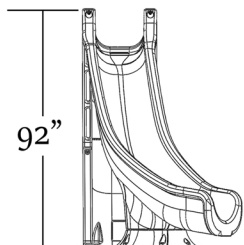

Model No.	Description	Width	Length	Height
GPPSTW-GRAY-R	GRAY RIGHT			
GPPSTW-GRAY-L	GRAY LEFT			
GPPSTW-SAND-R	SANDSTONE RIGHT			
GPPSTW-SAND-L	SANDSTONE LEFT	65"	140"	92"
GPPSTW-GRAY-R-LED	GRAY RIGHT W/LIGHT PKG	165cm	356cm	233cm
GPPSTW-GRAY-L-LED	GRAY LEFT W/LIGHT PKG			
GPPSTW-SAND-R-LED	SANDSTONE RIGHT W/LIGHT PKG			
GPPSTW-SAND-L-LED	SANDSTONE LEFT W/LIGHT PKG			