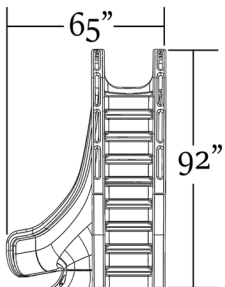

Model No.	Description	Width	Length	Height
GPPSTW-GRAY-R	GRAY RIGHT			
GPPSTW-GRAY-L	GRAY LEFT			
GPPSTW-SAND-R	SANDSTONE RIGHT			
GPPSTW-SAND-L	SANDSTONE LEFT	65"	140"	92"
GPPSTW-GRAY-R-LED	GRAY RIGHT W/LIGHT PKG	165cm	356cm	233cm
GPPSTW-GRAY-L-LED	GRAY LEFT W/LIGHT PKG			
GPPSTW-SAND-R-LED	SANDSTONE RIGHT W/LIGHT PKG			
GPPSTW-SAND-L-LED	SANDSTONE LEFT W/LIGHT PKG			