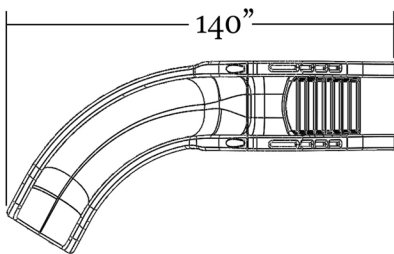

Model No.	Description	Width	Length	Height
GPPSTW-GRAY-R	GRAY RIGHT			
GPPSTW-GRAY-L	GRAY LEFT			
GPPSTW-SAND-R	SANDSTONE RIGHT			
GPPSTW-SAND-L	SANDSTONE LEFT	65"	140"	92"
GPPSTW-GRAY-R-LED	GRAY RIGHT W/LIGHT PKG	165cm	356cm	233cm
GPPSTW-GRAY-L-LED	GRAY LEFT W/LIGHT PKG			
GPPSTW-SAND-R-LED	SANDSTONE RIGHT W/LIGHT PKG			
GPPSTW-SAND-L-LED	SANDSTONE LEFT W/LIGHT PKG			